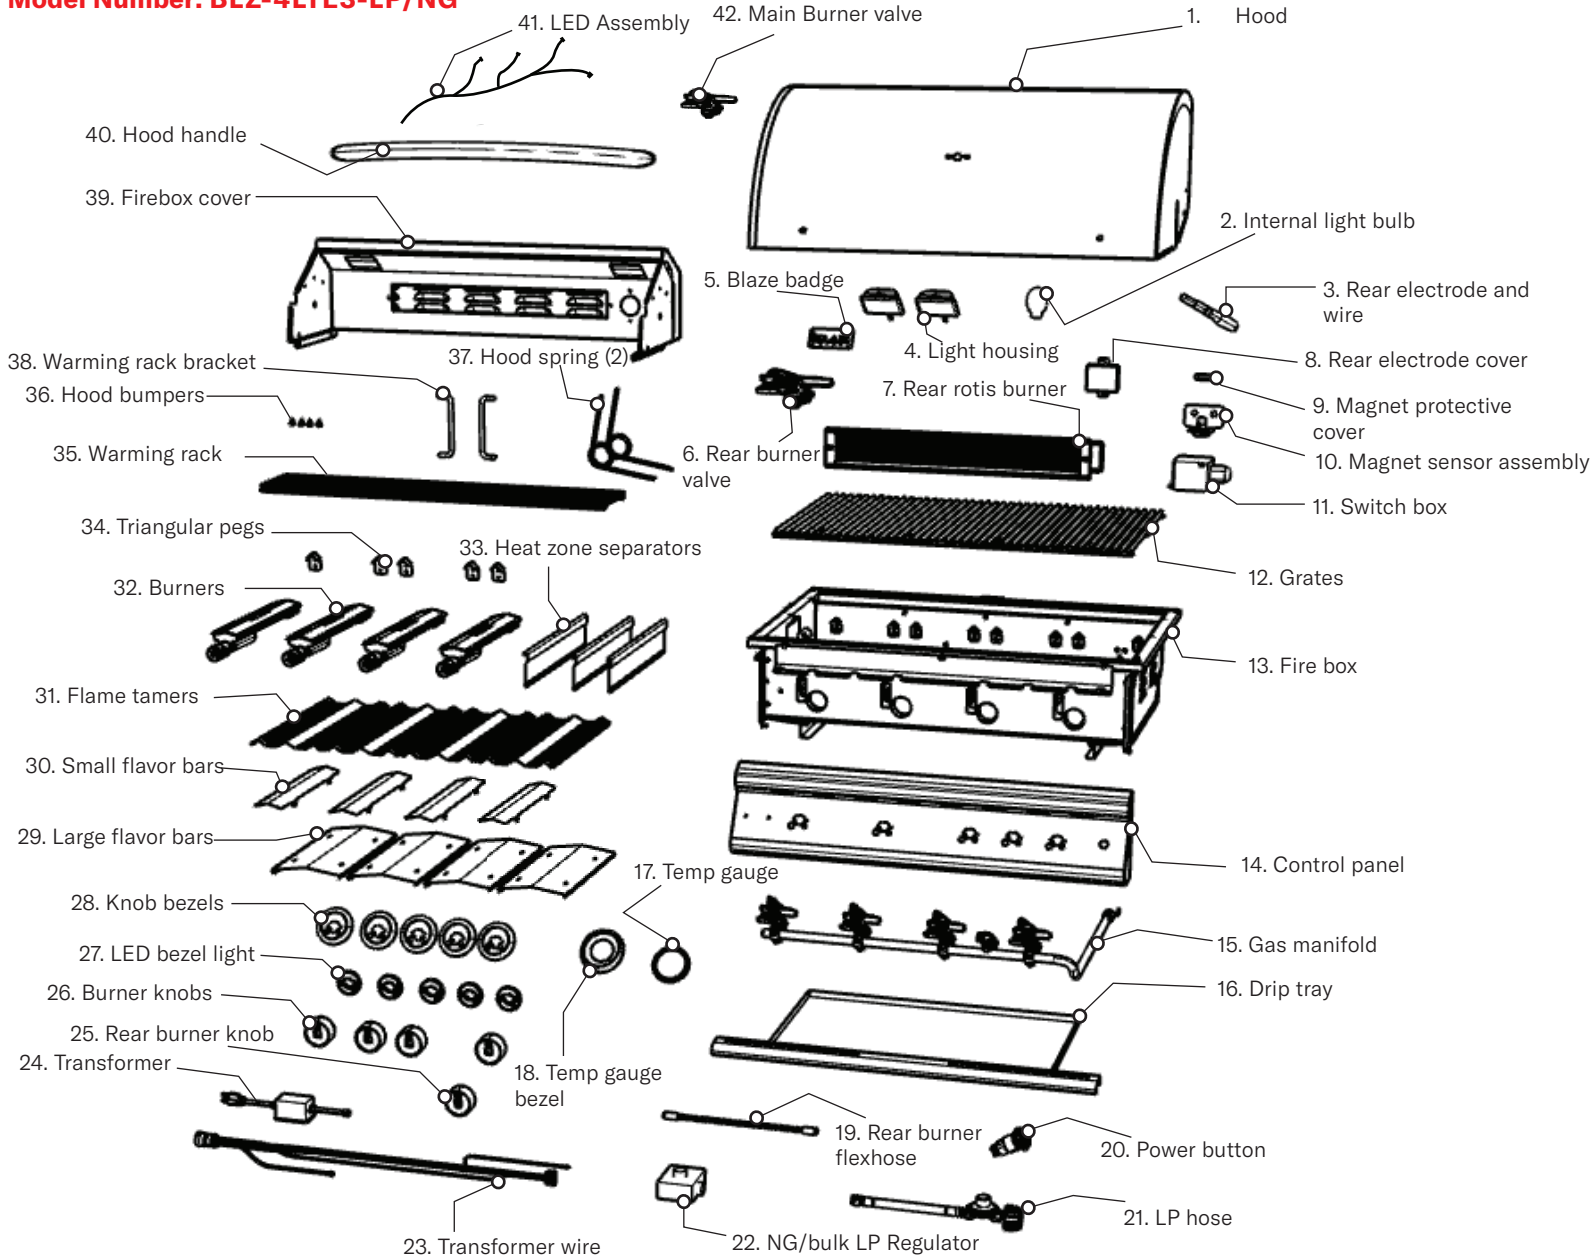

Blaze LTE+ 4 Burner Grill

Model Number: BLZ-4LTE3-LP/NG

Blaze Part Number: Reference Guide

1.	BLZ-4LTE3-007	10.	BLZ-LTE3-011	19.	BLZ-32-039	28.	BLZ-LTE3-003	37.	BLZ-LTE3-012
2.	BLZ-3PRO-067	11.	BLZ-LTE3-010	20.	BLZ-LTE3-018	29.	BLZ-32-084	38.	BLZ-32-102
3.	BLZ-32-042	12.	BLZ-LTE2-001	21.	BLZ-LP-HOSE/REG	30.	BLZ-32-083	39.	BLZ-4LTE3-006
4.	BLZ-3PRO18-002	13.	BLZ-4LTE3-018	22.	BLZ-32-050	31.	BLZ-32-064	40.	BLZ-32-001
5.	BLZ-GRIDDLELTE-007	14.	BLZ-4LTE3-005	23.	BLZ-LTE3-014	32.	BLZ-32-043	41.	BLZ-4LTE3-015
6.	BLZ-32-029	15.	BLZ-32-036	24.	BLZ-3PRO-031	33.	BLZ-32-052	42.	BLZ-32-028
7.	BLZ-32-041	16.	BLZ-32-085	25.	BLZ-LTE3-002R	34.	BLZ-LTE2-002		
8.	BLZ-32-016	17.	BLZ-32-089	26.	BLZ-LTE3-002	35.	BLZ-32-033		
9.	BLZ-LTE3-013	18.	BLZ-32-090	27.	BLZ-LTE3-001	36.	BLZ-32-012W		